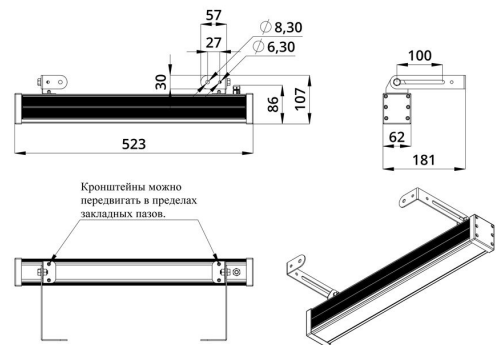

### 3. Основные технические данные и характеристики

Характеристики	Значение
Мощность, [Вт ±10%]:	20
Световой поток светильника, [лм ±5%]:	2 050
Номинальная коррелированная цветовая температура по ГОСТ 34819-2021, [К]:	4 000
Тип кривой силы света:	косинусная
Тип рассеивателя:	матовый
Угол излучения, [°]:	100
Индекс цветопередачи (CRI), не менее:	80
Род тока:	АС
Коэффициент пульсации (Кп), не более, [%]:	1
Напряжение питания, [В]:	~176-264
Частота напряжения электропитания, [Гц ±10%]:	50
Коэффициент мощности (P <sub>f</sub> ), не менее:	0,98
Класс защиты от поражения электрическим током (по ГОСТ IEC 60598-1-2017):	I
Степень защиты от пыли и влаги (по ГОСТ Р МЭК 60598-1-2017):	IP67
Климатическое исполнение (по ГОСТ 15150-69):	УХЛ1
Температура эксплуатации, [°С]:	от -50 до +50
Срок службы светильника, не менее, [лет]:	12
Срок службы светодиодов, не менее, [ч]:	100 000
Гарантийный срок на светильник, [мес.]:	60
Материал корпуса:	экструдированный сплав алюминия
Материал рассеивателя:	УФ-стабилизированный поликарбонат
Цвет покраски:	-
Габаритные размеры, не более, [мм]:	523×181×107
Тип крепления:	поворотный кронштейн
Масса, [кг]:	1,5