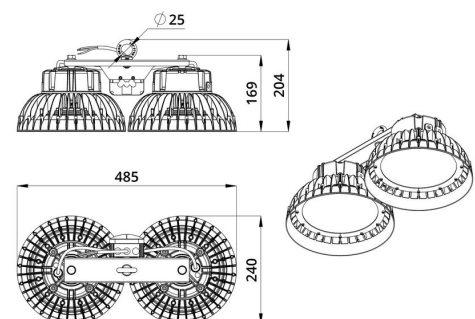

Технические данные

Светодиодный светильник ПромЛед Профи Нео
300 × 2 М 4000К 60°

1. Описание серии

Серия подвесных светодиодных светильников для освещения промышленных цехов и производственных площадок, складских помещений, спортивных объектов и прочих площадей с высокими потолками.

2. КСС и Габаритный чертеж

Кривая силы света

Габаритный чертеж

3. Основные технические данные и характеристики

Характеристики	Значение
Мощность, [Вт ±10%]:	300
Световой поток светильника, [лм ±5%]:	51 400
Номинальная коррелированная цветовая температура по ГОСТ 34819-2021, [К]:	4 000
Тип кривой силы света:	глубокая
Угол излучения, [°]:	60
Индекс цветопередачи (CRI), не менее:	70
Род тока:	AC
Коэффициент пульсации (Кп), не более, [%]:	1
Напряжение питания, [В]:	~90-305
Частота напряжения электропитания, [Гц ±10%]:	50
Коэффициент мощности (Pф), не менее:	0,98
Класс защиты от поражения электрическим током (по ГОСТ IEC 60598-1-2017):	I
Рекомендуемая высота установки, [м]:	3-50
Степень защиты от пыли и влаги (по ГОСТ Р МЭК 60598-1-2017):	IP67
Климатическое исполнение (по ГОСТ 15150-69):	УХЛ1
Температура эксплуатации, [°С]:	от -60 до +50
Срок службы светильника, не менее, [лет]:	12
Срок службы светодиодов, не менее, [ч]:	100 000
Гарантийный срок на светильник, [мес.]:	60
Материал корпуса:	Сплав алюминия, литой под давлением
Материал рассеивателя:	
Цвет покраски:	RAL9005
Габаритные размеры, не более, [мм]:	485×240×204
Тип крепления:	подвесной
Масса, [кг]:	4,4