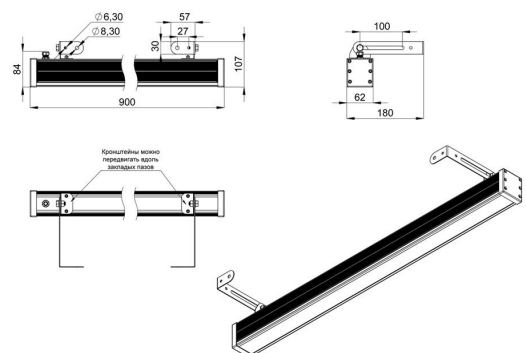

Рассеиватель: ударопрочное закаленное стекло или прозрачный/опаловый УФ-стабилизированный поликарбонат.

Светильники «Барокко» устанавливаются на поворотный кронштейн с системой фиксации угла поворота. Возможно транзитное подключение в единую линию с помощью коннекторов.

2. КСС и Габаритный чертеж

Кривая силы света

Габаритный чертеж

3. Основные технические данные и характеристики

| Характеристики | Значение |
|---|---------------------------------|
| Мощность, [Вт ±10%]: | 18 |
| Световой поток светильника, [лм ±5%]: | 2 010 |
| Номинальная коррелированная цветовая температура по ГОСТ 34819-2021, [К]: | 3 000 |
| Тип кривой силы света: | косинусная |
| Тип рассеивателя: | прозрачный |
| Угол излучения, [°]: | 120 |
| Индекс цветопередачи (CRI), не менее: | 80 |
| Род тока: | АС |
| Коэффициент пульсации (Кп), не более, [%]: | 1 |
| Напряжение питания, [В]: | ~176-264 |
| Частота напряжения электропитания, [Гц ±10%]: | 50 |
| Коэффициент мощности (P _f), не менее: | 0,98 |
| Класс защиты от поражения электрическим током (по ГОСТ IEC 60598-1-2017): | I |
| Степень защиты от пыли и влаги (по ГОСТ Р МЭК 60598-1-2017): | IP67 |
| Климатическое исполнение (по ГОСТ 15150-69): | УХЛ1 |
| Температура эксплуатации, [°С]: | от -50 до +50 |
| Срок службы светильника, не менее, [лет]: | 12 |
| Срок службы светодиодов, не менее, [ч]: | 100 000 |
| Гарантийный срок на светильник, [мес.]: | 60 |
| Материал корпуса: | экструдированный сплав алюминия |
| Материал рассеивателя: | закалённое стекло |
| Цвет покраски: | - |
| Габаритные размеры, не более, [мм]: | 900×180×107 |
| Тип крепления: | поворотный кронштейн |
| Масса, [кг]: | 2,4 |