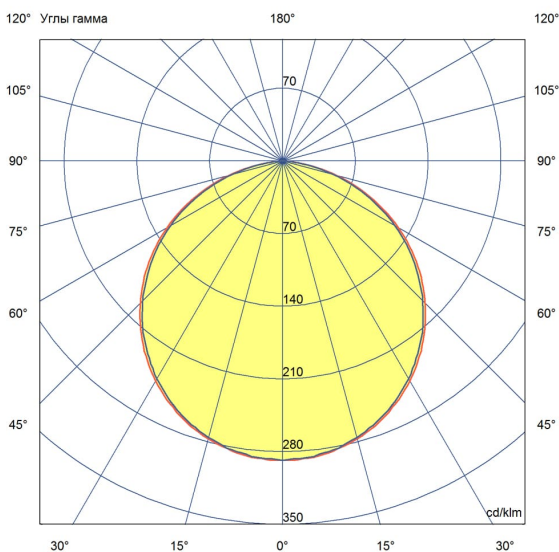

Технические данные

Светодиодный светильник ПромЛед Элегант 20
600мм S 4000К

1. Описание серии

Серия светодиодных светильников для интерьерного освещения помещений бизнес- и развлекательных центров, салонов красоты, офисов, локальной подсветки рабочих зон.

Габаритный чертеж

3. Основные технические данные и характеристики

Характеристики	Значение
Мощность, [Вт ±10%]:	20
Световой поток светильника, [лм ±5%]:	1 800
Номинальная коррелированная цветовая температура по ГОСТ 34819-2021, [К]:	4 000
Тип кривой силы света:	косинусная
Тип рассеивателя:	опал
Угол излучения, [°]:	100
Индекс цветопередачи (CRI), не менее:	80
Род тока:	АС
Напряжение питания, [В]:	~176-264
Частота напряжения электропитания, [Гц ±10%]:	50
Коэффициент мощности (P _f), не менее:	0,98
Класс защиты от поражения электрическим током (по ГОСТ IEC 60598-1-2017):	I
Рекомендуемая высота установки, [м]:	2-6
Степень защиты от пыли и влаги (по ГОСТ Р МЭК 60598-1-2017):	IP40
Климатическое исполнение (по ГОСТ 15150-69):	УХЛ2
Температура эксплуатации, [°С]:	от -40 до +50
Срок службы светильника, не менее, [лет]:	12
Срок службы светодиодов, не менее, [ч]:	100 000
Гарантийный срок на светильник, [мес.]:	60
Материал корпуса:	экструдированный сплав алюминия
Материал рассеивателя:	УФ-стабилизированный поликарбонат
Цвет покраски:	-
Габаритные размеры, не более, [мм]:	606×124×44
Тип крепления:	подвесной
Масса, [кг]:	1