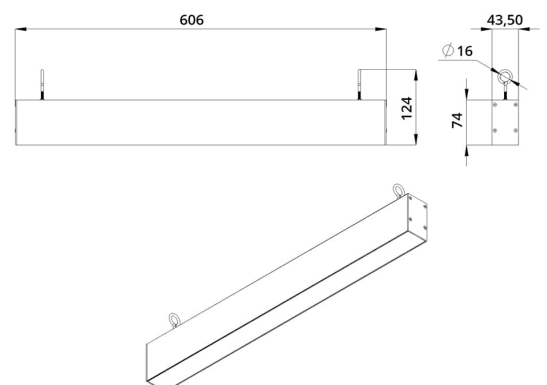

Экструдированный корпус изготовлен из анодированного алюминия. Высокая плотность диодов и матовый рассеиватель обеспечивают равномерное свечение в виде линии. К потолку светильники крепятся на трос (опционально с регулировкой высоты подвеса).

Для сборки светильников в геометрические фигуры предусмотрены специальные стыковочные комплекты. Подключение всей сборки к сети можно осуществить транзитным способом.

2. КСС и Габаритный чертеж

Кривая силы света

Габаритный чертеж

3. Основные технические данные и характеристики

Характеристики	Значение
Мощность, [Вт ±10%]:	20
Световой поток светильника, [лм ±5%]:	1 800
Номинальная коррелированная цветовая температура по ГОСТ 34819-2021, [К]:	4 000
Тип кривой силы света:	косинусная
Тип рассеивателя:	опал
Угол излучения, [°]:	100
Индекс цветопередачи (CRI), не менее:	80
Род тока:	АС
Напряжение питания, [В]:	~176-264
Частота напряжения электропитания, [Гц ±10%]:	50
Коэффициент мощности (P _f), не менее:	0,98
Класс защиты от поражения электрическим током (по ГОСТ IEC 60598-1-2017):	I
Рекомендуемая высота установки, [м]:	2-6
Степень защиты от пыли и влаги (по ГОСТ Р МЭК 60598-1-2017):	IP40
Климатическое исполнение (по ГОСТ 15150-69):	УХЛ2
Температура эксплуатации, [°С]:	от -40 до +50
Срок службы светильника, не менее, [лет]:	12
Срок службы светодиодов, не менее, [ч]:	100 000
Гарантийный срок на светильник, [мес.]:	60
Материал корпуса:	экструдированный сплав алюминия
Материал рассеивателя:	УФ-стабилизированный поликарбонат
Цвет покраски:	-
Габаритные размеры, не более, [мм]:	606×124×44
Тип крепления:	подвесной
Масса, [кг]:	1