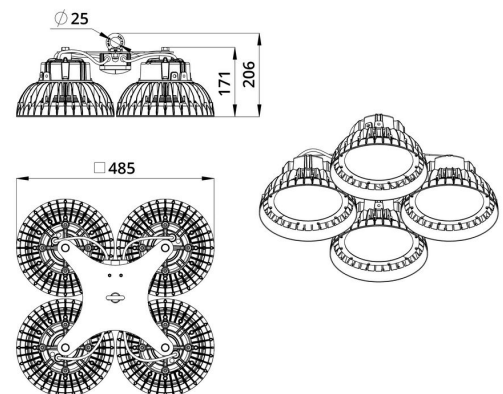

## Технические данные

Светодиодный светильник ПромЛед Профи Нео  
600 ×4 М 4000К 120°

### 2. КСС и Габаритный чертёж

Кривая силы света

Габаритный чертёж