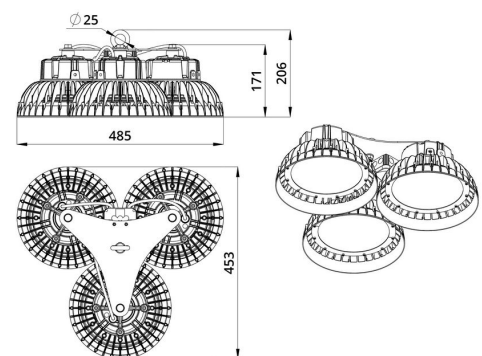

2. КСС и Габаритный чертёж

Кривая силы света

Габаритный чертёж

3. Основные технические данные и характеристики

Характеристики	Значение
Мощность, [Вт ±10%]:	450
Световой поток светильника, [лм ±5%]:	70 310
Номинальная коррелированная цветовая температура по ГОСТ 34819-2021, [К]:	3 000
Тип кривой силы света:	глубокая
Угол излучения, [°]:	60
Индекс цветопередачи (CRI), не менее:	70
Род тока:	AC
Коэффициент пульсации (Кп), не более, [%]:	1
Напряжение питания, [В]:	~90-305
Частота напряжения электропитания, [Гц ±10%]:	50
Коэффициент мощности (Pф), не менее:	0,98
Класс защиты от поражения электрическим током (по ГОСТ IEC 60598-1-2017):	I
Рекомендуемая высота установки, [м]:	3-50
Степень защиты от пыли и влаги (по ГОСТ Р МЭК 60598-1-2017):	IP67
Климатическое исполнение (по ГОСТ 15150-69):	УХЛ1
Температура эксплуатации, [°С]:	от -60 до +50
Срок службы светильника, не менее, [лет]:	12
Срок службы светодиодов, не менее, [ч]:	100 000
Гарантийный срок на светильник, [мес.]:	36
Материал корпуса:	Сплав алюминия, литой под давлением
Материал рассеивателя:	
Цвет покраски:	RAL9005
Габаритные размеры, не более, [мм]:	485×453×205
Тип крепления:	подвесной
Масса, [кг]:	6,9