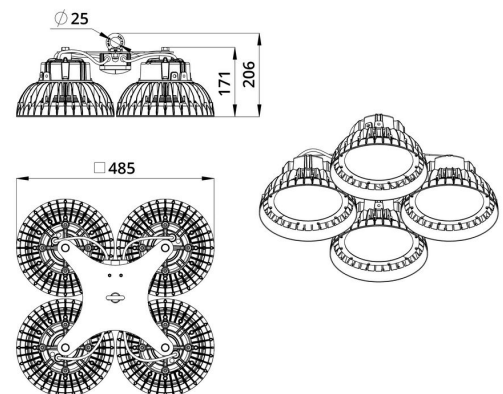

Технические данные

Светодиодный светильник ПромЛед Профи Нео
600 Эко ×4 М 5000К 60°

1. Описание серии

Серия подвесных светодиодных светильников для освещения промышленных цехов и производственных площадок, складских помещений, спортивных объектов и прочих площадей с высокими потолками.

2. КСС и Габаритный чертёж

Кривая силы света

Габаритный чертёж

3. Основные технические данные и характеристики

Характеристики	Значение
Мощность, [Вт ±10%]:	600
Световой поток светильника, [лм ±5%]:	100 800
Номинальная коррелированная цветовая температура по ГОСТ 34819-2021, [К]:	5 000
Тип кривой силы света:	глубокая
Угол излучения, [°]:	60
Индекс цветопередачи (CRI), не менее:	70
Род тока:	AC
Коэффициент пульсации (Кп), не более, [%]:	1
Напряжение питания, [В]:	~90-305
Частота напряжения электропитания, [Гц ±10%]:	50
Коэффициент мощности (Pф), не менее:	0,98
Класс защиты от поражения электрическим током (по ГОСТ IEC 60598-1-2017):	I
Рекомендуемая высота установки, [м]:	3-50
Степень защиты от пыли и влаги (по ГОСТ Р МЭК 60598-1-2017):	IP67
Климатическое исполнение (по ГОСТ 15150-69):	УХЛ1
Температура эксплуатации, [°С]:	от -60 до +50
Срок службы светильника, не менее, [лет]:	12
Срок службы светодиодов, не менее, [ч]:	100 000
Гарантийный срок на светильник, [мес.]:	36
Материал корпуса:	Сплав алюминия, литой под давлением
Материал рассеивателя:	
Цвет покраски:	RAL9005
Габаритные размеры, не более, [мм]:	485×485×205
Тип крепления:	подвесной
Масса, [кг]:	9,1