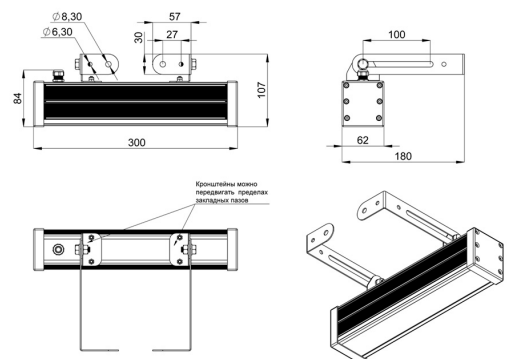

## Технические данные

Светодиодный светильник ПромЛед Барокко 6  
300мм Оптик 3000K 10×65°

### 2. КСС и Габаритный чертеж

Кривая силы света

Габаритный чертеж

### 3. Основные технические данные и характеристики

Характеристики	Значение
Мощность, [Вт ±10%]:	6
Световой поток светильника, [лм ±5%]:	610
Номинальная коррелированная цветовая температура по ГОСТ 34819-2021, [К]:	3 000
Тип кривой силы света:	в продольной плоскости глубокая, в поперечной плоскости концентрированная
Тип рассеивателя:	прозрачный
Угол излучения, [°]:	10x65
Индекс цветопередачи (CRI), не менее:	80
Род тока:	АС
Коэффициент пульсации (Кп), не более, [%]:	1
Напряжение питания, [В]:	~176-264
Частота напряжения электропитания, [Гц ±10%]:	50
Коэффициент мощности (P <sub>f</sub> ), не менее:	0,98
Класс защиты от поражения электрическим током (по ГОСТ IEC 60598-1-2017):	I
Степень защиты от пыли и влаги (по ГОСТ Р МЭК 60598-1-2017):	IP67
Климатическое исполнение (по ГОСТ 15150-69):	УХЛ1
Температура эксплуатации, [°С]:	от -50 до +50
Срок службы светильника, не менее, [лет]:	12
Срок службы светодиодов, не менее, [ч]:	100 000
Гарантийный срок на светильник, [мес.]:	60
Материал оптического элемента:	УФ-стабилизированный поликарбонат
Материал корпуса:	экструдированный сплав алюминия
Материал рассеивателя:	УФ-стабилизированный поликарбонат
Цвет покраски:	-
Габаритные размеры, не более, [мм]:	300×180×107
Тип крепления:	поворотный кронштейн
Масса, [кг]:	1