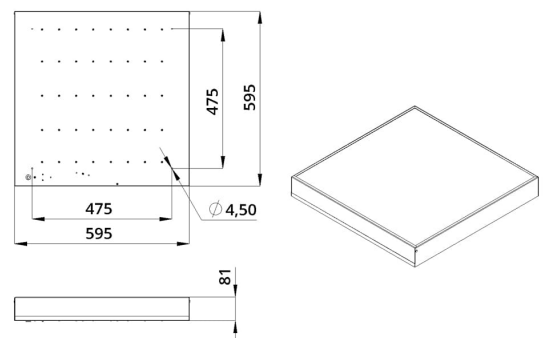

Технические данные

Светодиодный светильник ПромЛед Офис 30
Экстра 4000К Опал 595×595×80мм

1. Описание серии

Серия светодиодных светильников для освещения общественных помещений: офисов, торговых залов, образовательных учреждений, больниц.

В комплекте поставляются крепления для потолка типа «Армстронг», но есть возможность и накладного монтажа на обычный потолок.

2. КСС и Габаритный чертеж

Кривая силы света

Габаритный чертеж

3. Основные технические данные и характеристики

Характеристики	Значение
Мощность, [Вт ±10%]:	30
Световой поток светильника, [лм ±5%]:	4 200
Номинальная коррелированная цветовая температура по ГОСТ 34819-2021, [К]:	4 000
Тип кривой силы света:	косинусная
Тип рассеивателя:	опал
Угол излучения, [°]:	100
Индекс цветопередачи (CRI), не менее:	80
Род тока:	АС
Коэффициент пульсации (Кп), не более, [%]:	1
Напряжение питания, [В]:	~176-264
Частота напряжения электропитания, [Гц ±10%]:	50
Коэффициент мощности (P _f), не менее:	0,98
Класс защиты от поражения электрическим током (по ГОСТ IEC 60598-1-2017):	I
Рекомендуемая высота установки, [м]:	2-6
Степень защиты от пыли и влаги (по ГОСТ Р МЭК 60598-1-2017):	IP30
Климатическое исполнение (по ГОСТ 15150-69):	УХЛ4
Температура эксплуатации, [°С]:	от -40 до +50
Срок службы светильника, не менее, [лет]:	12
Срок службы светодиодов, не менее, [ч]:	100 000
Гарантийный срок на светильник, [мес.]:	60
Материал корпуса:	Тонколистовая сталь
Материал рассеивателя:	УФ-стабилизированный полистирол
Цвет покраски:	-
Габаритные размеры, не более, [мм]:	595×595×81
Тип крепления:	встраиваемый/накладной
Масса, [кг]:	3,1