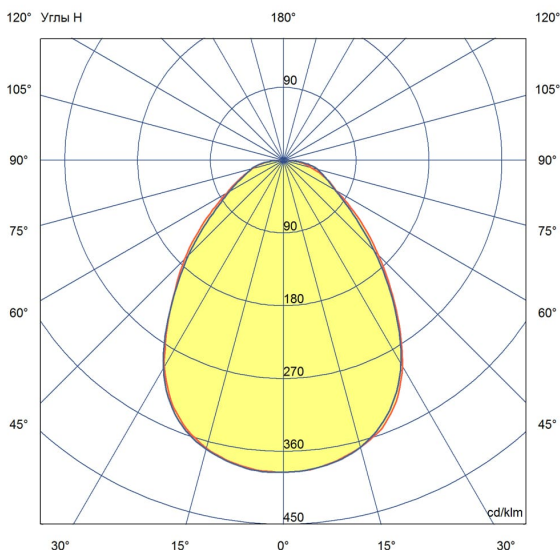

«Грильято» имеет среднюю световую эффективность 120 лм/Вт и создает комфортное освещение без пульсаций.

У светильников легкий стальной корпус со специальной поворотной планкой, позволяющей без дополнительного инструмента вынимать рассеиватель из корпуса, облегчая накладной монтаж.

2. КСС и Габаритный чертеж

Кривая силы света

Габаритный чертеж

3. Основные технические данные и характеристики

Характеристики	Значение
Мощность, [Вт ±10%]:	52
Световой поток светильника, [лм ±5%]:	6 900
Номинальная коррелированная цветовая температура по ГОСТ 34819-2021, [К]:	5 000
Тип кривой силы света:	косинусная
Тип рассеивателя:	микропризма
Угол излучения, [°]:	80
Индекс цветопередачи (CRI), не менее:	80
Род тока:	АС
Коэффициент пульсации (Кп), не более, [%]:	1
Напряжение питания, [В]:	~176-264
Частота напряжения электропитания, [Гц ±10%]:	50
Коэффициент мощности (P _f), не менее:	0,98
Класс защиты от поражения электрическим током (по ГОСТ IEC 60598-1-2017):	I
Рекомендуемая высота установки, [м]:	2-6
Степень защиты от пыли и влаги (по ГОСТ Р МЭК 60598-1-2017):	IP30
Климатическое исполнение (по ГОСТ 15150-69):	УХЛ4
Температура эксплуатации, [°С]:	от -40 до +50
Срок службы светильника, не менее, [лет]:	12
Срок службы светодиодов, не менее, [ч]:	100 000
Гарантийный срок на светильник, [мес.]:	60
Материал корпуса:	тонколистовая сталь
Материал рассеивателя:	УФ-стабилизированный полистирол
Цвет покраски:	-
Габаритные размеры, не более, [мм]:	588×588×40
Тип крепления:	встраиваемый
Масса, [кг]:	2,9