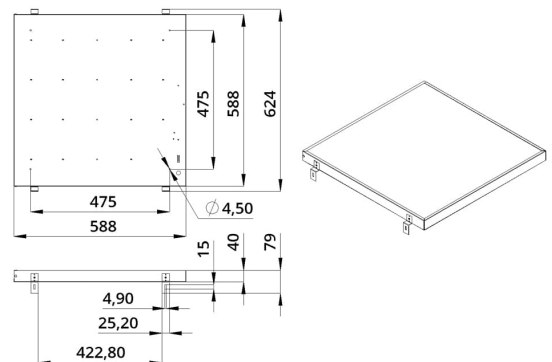

2. КСС и Габаритный чертеж

Кривая силы света

Габаритный чертеж

3. Основные технические данные и характеристики

Характеристики	Значение
Мощность, [Вт ±10%]:	52
Световой поток светильника, [лм ±5%]:	6 900
Номинальная коррелированная цветовая температура по ГОСТ 34819-2021, [К]:	5 000
Тип кривой силы света:	косинусная
Тип рассеивателя:	микропризма
Угол излучения, [°]:	80
Индекс цветопередачи (CRI), не менее:	80
Род тока:	АС
Коэффициент пульсации (Кп), не более, [%]:	1
Напряжение питания, [В]:	~176-264
Частота напряжения электропитания, [Гц ±10%]:	50
Коэффициент мощности (P _f), не менее:	0,98
Класс защиты от поражения электрическим током (по ГОСТ IEC 60598-1-2017):	I
Рекомендуемая высота установки, [м]:	2-6
Степень защиты от пыли и влаги (по ГОСТ Р МЭК 60598-1-2017):	IP30
Климатическое исполнение (по ГОСТ 15150-69):	УХЛ4
Температура эксплуатации, [°С]:	от -40 до +50
Срок службы светильника, не менее, [лет]:	12
Срок службы светодиодов, не менее, [ч]:	100 000
Гарантийный срок на светильник, [мес.]:	60
Материал корпуса:	тонколистовая сталь
Материал рассеивателя:	УФ-стабилизированный полистирол
Цвет покраски:	-
Габаритные размеры, не более, [мм]:	588×588×40
Тип крепления:	встраиваемый
Масса, [кг]:	2,9