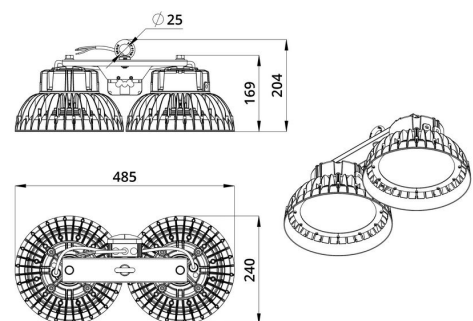

Технические данные

Светодиодный светильник ПромЛед Профи Нео
300 × 2 М 4000К 120°

1. Описание серии

Серия подвесных светодиодных светильников для освещения промышленных цехов и производственных площадок, складских помещений, спортивных объектов и прочих площадей с высокими потолками.

2. КСС и Габаритный чертеж

Кривая силы света

Габаритный чертеж

3. Основные технические данные и характеристики

Характеристики	Значение
Мощность, [Вт ±10%]:	300
Световой поток светильника, [лм ±5%]:	51 400
Номинальная коррелированная цветовая температура по ГОСТ 34819-2021, [К]:	4 000
Тип кривой силы света:	полуширокая
Угол излучения, [°]:	120
Индекс цветопередачи (CRI), не менее:	70
Род тока:	AC
Коэффициент пульсации (Кп), не более, [%]:	1
Напряжение питания, [В]:	~90-305
Частота напряжения электропитания, [Гц ±10%]:	50
Коэффициент мощности (Pф), не менее:	0,98
Класс защиты от поражения электрическим током (по ГОСТ IEC 60598-1-2017):	I
Рекомендуемая высота установки, [м]:	3-50
Степень защиты от пыли и влаги (по ГОСТ Р МЭК 60598-1-2017):	IP67
Климатическое исполнение (по ГОСТ 15150-69):	УХЛ1
Температура эксплуатации, [°С]:	от -60 до +50
Срок службы светильника, не менее, [лет]:	12
Срок службы светодиодов, не менее, [ч]:	100 000
Гарантийный срок на светильник, [мес.]:	60
Материал корпуса:	Сплав алюминия, литой под давлением
Материал рассеивателя:	
Цвет покраски:	RAL9005
Габаритные размеры, не более, [мм]:	485×240×204
Тип крепления:	подвесной
Масса, [кг]:	4,4