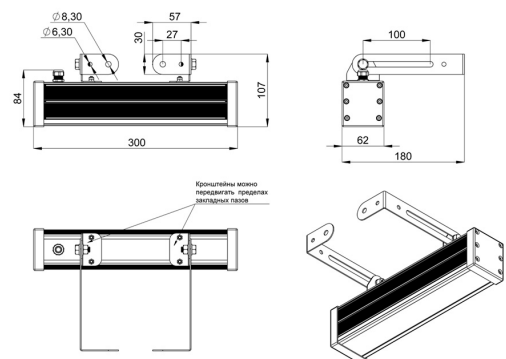

Технические данные

Светодиодный светильник ПромЛед Барокко 6
300мм Оптик 5000K 50°

1. Описание серии

Серия линейных светодиодных светильников для заливного архитектурного освещения фасадов или акцентной подсветки отдельных элементов зданий.

2. КСС и Габаритный чертеж

Кривая силы света

Габаритный чертеж

3. Основные технические данные и характеристики

Характеристики	Значение
Мощность, [Вт ±10%]:	6
Световой поток светильника, [лм ±5%]:	690
Номинальная коррелированная цветовая температура по ГОСТ 34819-2021, [К]:	5 000
Тип кривой силы света:	глубокая
Тип рассеивателя:	прозрачный
Угол излучения, [°]:	50
Индекс цветопередачи (CRI), не менее:	80
Род тока:	АС
Коэффициент пульсации (Кп), не более, [%]:	1
Напряжение питания, [В]:	~176-264
Частота напряжения электропитания, [Гц ±10%]:	50
Коэффициент мощности (P _f), не менее:	0,98
Класс защиты от поражения электрическим током (по ГОСТ IEC 60598-1-2017):	I
Степень защиты от пыли и влаги (по ГОСТ Р МЭК 60598-1-2017):	IP67
Климатическое исполнение (по ГОСТ 15150-69):	УХЛ1
Температура эксплуатации, [°С]:	от -50 до +50
Срок службы светильника, не менее, [лет]:	12
Срок службы светодиодов, не менее, [ч]:	100 000
Гарантийный срок на светильник, [мес.]:	60
Материал оптического элемента:	УФ-стабилизированный поликарбонат
Материал корпуса:	экструдированный сплав алюминия
Материал рассеивателя:	УФ-стабилизированный поликарбонат
Цвет покраски:	-
Габаритные размеры, не более, [мм]:	300×180×107
Тип крепления:	поворотный кронштейн
Масса, [кг]:	1