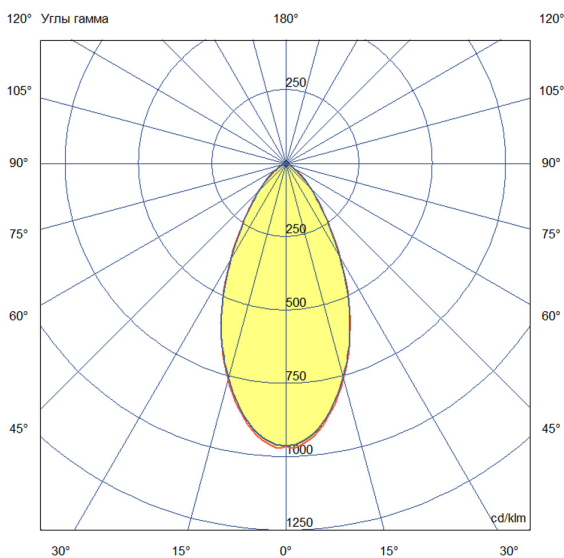

Технические данные

Светодиодный светильник ПромЛед Барокко 6
300мм Оптик 5000K 50°

1. Описание серии

Серия линейных светодиодных светильников для заливного архитектурного освещения фасадов или акцентной подсветки отдельных элементов зданий.

2. КСС и Габаритный чертеж

Кривая силы света

Габаритный чертеж

3. Основные технические данные и характеристики

Характеристики	Значение
Мощность, [Вт ±10%]:	6
Световой поток светильника, [лм ±5%]:	690
Номинальная коррелированная цветовая температура по ГОСТ 34819-2021, [К]:	5 000
Тип кривой силы света:	глубокая
Тип рассеивателя:	прозрачный
Угол излучения, [°]:	50
Индекс цветопередачи (CRI), не менее:	80
Род тока:	АС
Коэффициент пульсации (Кп), не более, [%]:	1
Напряжение питания, [В]:	~176-264
Частота напряжения электропитания, [Гц ±10%]:	50
Коэффициент мощности (P _f), не менее:	0,98
Класс защиты от поражения электрическим током (по ГОСТ IEC 60598-1-2017):	I
Степень защиты от пыли и влаги (по ГОСТ Р МЭК 60598-1-2017):	IP67
Климатическое исполнение (по ГОСТ 15150-69):	УХЛ1
Температура эксплуатации, [°С]:	от -50 до +50
Срок службы светильника, не менее, [лет]:	12
Срок службы светодиодов, не менее, [ч]:	100 000
Гарантийный срок на светильник, [мес.]:	60
Материал оптического элемента:	УФ-стабилизированный поликарбонат
Материал корпуса:	экструдированный сплав алюминия
Материал рассеивателя:	УФ-стабилизированный поликарбонат
Цвет покраски:	-
Габаритные размеры, не более, [мм]:	300×180×107
Тип крепления:	поворотный кронштейн
Масса, [кг]:	1