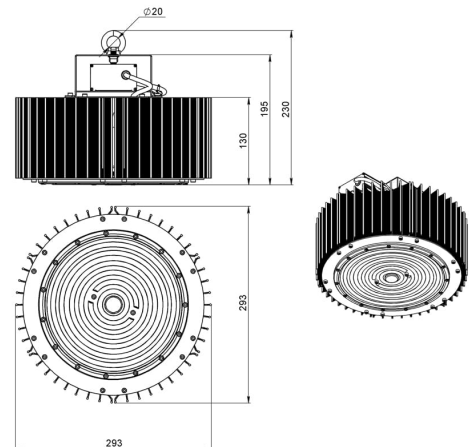

2. КСС и Габаритный чертеж

Кривая силы света

Габаритный чертеж

3. Основные технические данные и характеристики

Характеристики	Значение
Мощность, [Вт ±10%]:	250
Световой поток светильника, [лм ±5%]:	38 750
Номинальная коррелированная цветовая температура по ГОСТ 34819-2021, [К]:	4 000
Тип кривой силы света:	концентрированная
Угол излучения, [°]:	40
Индекс цветопередачи (CRI), не менее:	70
Род тока:	AC
Коэффициент пульсации (Кп), не более, [%]:	1
Напряжение питания, [В]:	~176-264
Частота напряжения электропитания, [Гц ±10%]:	50
Коэффициент мощности (Pф), не менее:	0,98
Класс защиты от поражения электрическим током (по ГОСТ IEC 60598-1-2017):	I
Рекомендуемая высота установки, [м]:	5-30
Степень защиты от пыли и влаги (по ГОСТ Р МЭК 60598-1-2017):	IP65
Климатическое исполнение (по ГОСТ 15150-69):	УХЛ2
Температура эксплуатации, [°С]:	от -60 до +50
Срок службы светильника, не менее, [лет]:	12
Срок службы светодиодов, не менее, [ч]:	100 000
Гарантийный срок на светильник, [мес.]:	60
Материал оптического элемента:	УФ-стабилизированный поликарбонат
Материал корпуса:	Экструдированный сплав алюминия
Цвет покраски:	-
Габаритные размеры, не более, [мм]:	Ø293×230
Тип крепления:	подвесной
Масса, [кг]:	5,6