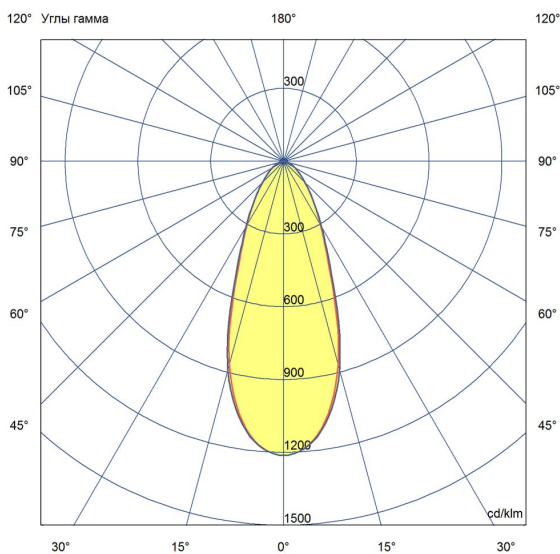

Технические данные

Светодиодный светильник ПромЛед Профи v3.0
Мультилинза 250 4000К 40°

1. Описание серии

Серия подвесных светодиодных светильников для освещения промышленных цехов и складов, торговых помещений, спортивных объектов, развлекательных центров и пр.

2. КСС и Габаритный чертеж

Кривая силы света

Габаритный чертеж

3. Основные технические данные и характеристики

Характеристики	Значение
Мощность, [Вт ±10%]:	250
Световой поток светильника, [лм ±5%]:	38 750
Номинальная коррелированная цветовая температура по ГОСТ 34819-2021, [К]:	4 000
Тип кривой силы света:	концентрированная
Угол излучения, [°]:	40
Индекс цветопередачи (CRI), не менее:	70
Род тока:	AC
Коэффициент пульсации (Кп), не более, [%]:	1
Напряжение питания, [В]:	~176-264
Частота напряжения электропитания, [Гц ±10%]:	50
Коэффициент мощности (Pф), не менее:	0,98
Класс защиты от поражения электрическим током (по ГОСТ IEC 60598-1-2017):	I
Рекомендуемая высота установки, [м]:	5-30
Степень защиты от пыли и влаги (по ГОСТ Р МЭК 60598-1-2017):	IP65
Климатическое исполнение (по ГОСТ 15150-69):	УХЛ2
Температура эксплуатации, [°С]:	от -60 до +50
Срок службы светильника, не менее, [лет]:	12
Срок службы светодиодов, не менее, [ч]:	100 000
Гарантийный срок на светильник, [мес.]:	60
Материал оптического элемента:	УФ-стабилизированный поликарбонат
Материал корпуса:	Экструдированный сплав алюминия
Цвет покраски:	-
Габаритные размеры, не более, [мм]:	Ø293×230
Тип крепления:	подвесной
Масса, [кг]:	5,6