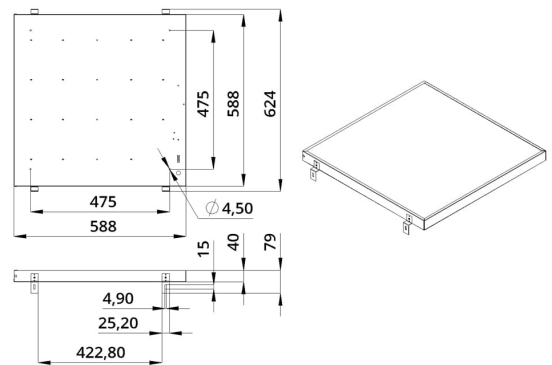

2. КСС и Габаритный чертеж

Кривая силы света

Габаритный чертеж

3. Основные технические данные и характеристики

Характеристики	Значение
Мощность, [Вт ±10%]:	76
Световой поток светильника, [лм ±5%]:	9 900
Номинальная коррелированная цветовая температура по ГОСТ 34819-2021, [К]:	4 000
Тип кривой силы света:	косинусная
Тип рассеивателя:	микропризма
Угол излучения, [°]:	80
Индекс цветопередачи (CRI), не менее:	80
Род тока:	АС
Коэффициент пульсации (Кп), не более, [%]:	1
Напряжение питания, [В]:	~176-264
Частота напряжения электропитания, [Гц ±10%]:	50
Коэффициент мощности (P _f), не менее:	0,98
Класс защиты от поражения электрическим током (по ГОСТ IEC 60598-1-2017):	I
Рекомендуемая высота установки, [м]:	2-6
Степень защиты от пыли и влаги (по ГОСТ Р МЭК 60598-1-2017):	IP30
Климатическое исполнение (по ГОСТ 15150-69):	УХЛ4
Температура эксплуатации, [°С]:	от -40 до +50
Срок службы светильника, не менее, [лет]:	12
Срок службы светодиодов, не менее, [ч]:	100 000
Гарантийный срок на светильник, [мес.]:	60
Материал корпуса:	тонколистовая сталь
Материал рассеивателя:	УФ-стабилизированный полистирол
Цвет покраски:	-
Габаритные размеры, не более, [мм]:	588×588×40
Тип крепления:	встраиваемый
Масса, [кг]:	3