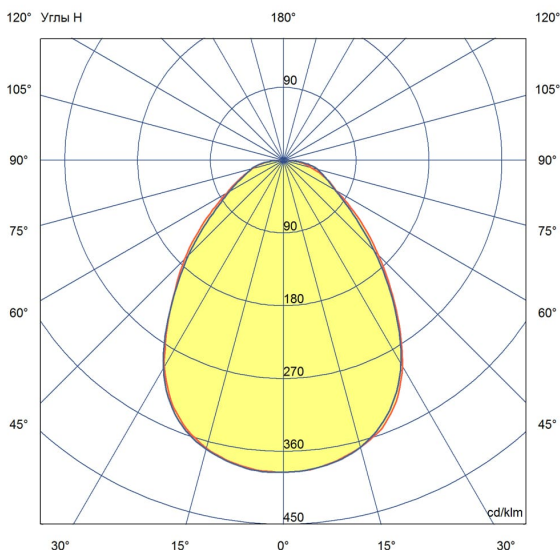

«Грильято» имеет среднюю световую эффективность 120 лм/Вт и создает комфортное освещение без пульсаций.

У светильников легкий стальной корпус со специальной поворотной планкой, позволяющей без дополнительного инструмента вынимать рассеиватель из корпуса, облегчая накладной монтаж.

2. КСС и Габаритный чертеж

Кривая силы света

Габаритный чертеж

3. Основные технические данные и характеристики

Характеристики	Значение
Мощность, [Вт ±10%]:	76
Световой поток светильника, [лм ±5%]:	9 900
Номинальная коррелированная цветовая температура по ГОСТ 34819-2021, [К]:	4 000
Тип кривой силы света:	косинусная
Тип рассеивателя:	микропризма
Угол излучения, [°]:	80
Индекс цветопередачи (CRI), не менее:	80
Род тока:	АС
Коэффициент пульсации (Кп), не более, [%]:	1
Напряжение питания, [В]:	~176-264
Частота напряжения электропитания, [Гц ±10%]:	50
Коэффициент мощности (P _f), не менее:	0,98
Класс защиты от поражения электрическим током (по ГОСТ IEC 60598-1-2017):	I
Рекомендуемая высота установки, [м]:	2-6
Степень защиты от пыли и влаги (по ГОСТ Р МЭК 60598-1-2017):	IP30
Климатическое исполнение (по ГОСТ 15150-69):	УХЛ4
Температура эксплуатации, [°С]:	от -40 до +50
Срок службы светильника, не менее, [лет]:	12
Срок службы светодиодов, не менее, [ч]:	100 000
Гарантийный срок на светильник, [мес.]:	60
Материал корпуса:	тонколистовая сталь
Материал рассеивателя:	УФ-стабилизированный полистирол
Цвет покраски:	-
Габаритные размеры, не более, [мм]:	588×588×40
Тип крепления:	встраиваемый
Масса, [кг]:	3