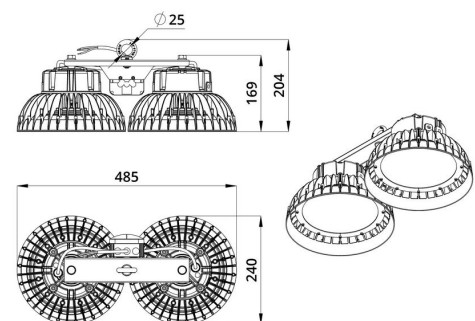

Технические данные

Светодиодный светильник ПромЛед Профи Нео
300 × 2 М 4000К 90°

1. Описание серии

Серия подвесных светодиодных светильников для освещения промышленных цехов и производственных площадок, складских помещений, спортивных объектов и прочих площадей с высокими потолками.

2. КСС и Габаритный чертеж

Кривая силы света

Габаритный чертеж

3. Основные технические данные и характеристики

Характеристики	Значение
Мощность, [Вт ±10%]:	300
Световой поток светильника, [лм ±5%]:	51 400
Номинальная коррелированная цветовая температура по ГОСТ 34819-2021, [К]:	4 000
Тип кривой силы света:	косинусная
Угол излучения, [°]:	90
Индекс цветопередачи (CRI), не менее:	70
Род тока:	AC
Коэффициент пульсации (Кп), не более, [%]:	1
Напряжение питания, [В]:	~90-305
Частота напряжения электропитания, [Гц ±10%]:	50
Коэффициент мощности (Pф), не менее:	0,98
Класс защиты от поражения электрическим током (по ГОСТ IEC 60598-1-2017):	I
Рекомендуемая высота установки, [м]:	3-50
Степень защиты от пыли и влаги (по ГОСТ Р МЭК 60598-1-2017):	IP67
Климатическое исполнение (по ГОСТ 15150-69):	УХЛ1
Температура эксплуатации, [°С]:	от -60 до +50
Срок службы светильника, не менее, [лет]:	12
Срок службы светодиодов, не менее, [ч]:	100 000
Гарантийный срок на светильник, [мес.]:	60
Материал корпуса:	Сплав алюминия, литой под давлением
Материал рассеивателя:	
Цвет покраски:	RAL9005
Габаритные размеры, не более, [мм]:	485×240×204
Тип крепления:	подвесной
Масса, [кг]:	4,4