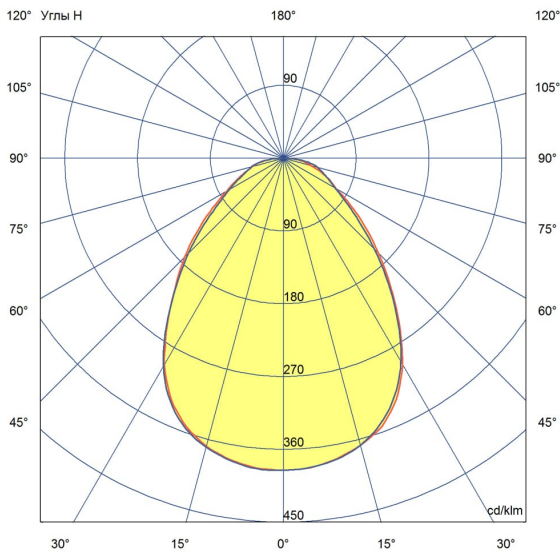

2. КСС и Габаритный чертеж

Кривая силы света

Габаритный чертеж