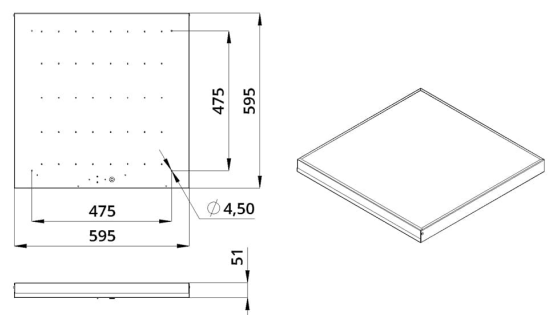

Технические данные

Светодиодный светильник ПромЛед Офис 50
3000К Призма 595×595×50мм

1. Описание серии

Серия светодиодных светильников для освещения общественных помещений: офисов, торговых залов, образовательных учреждений, больниц.

«Офис» имеет среднюю световую эффективность 120 лм/Вт и создает комфортное освещение без пульсаций.

Светильники имеют легкий стальной корпус со специальной поворотной планкой, позволяющей без дополнительного инструмента вынимать рассеиватель из корпуса, облегчая накладной монтаж. Светильники серии «Офис» могут быть укомплектованы рассеивателями «Призма», «Микропризма», «Опал» и «Колотый лед».

В комплекте поставляются крепления для потолка типа «Армстронг», но есть возможность и накладного монтажа на обычный потолок.

2. КСС и Габаритный чертеж

Габаритный чертеж