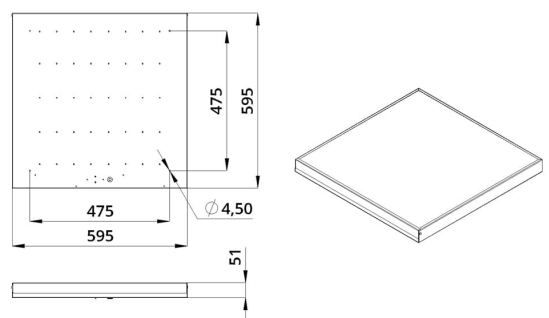

Технические данные

Светодиодный светильник ПромЛед Офис 80
3000К Призма 595×595×50мм

1. Описание серии

Серия светодиодных светильников для освещения общественных помещений: офисов, торговых залов, образовательных учреждений, больниц.

В комплекте поставляются крепления для потолка типа «Армстронг», но есть возможность и накладного монтажа на обычный потолок.

2. КСС и Габаритный чертеж

Кривая силы света

Габаритный чертеж

3. Основные технические данные и характеристики

Характеристики	Значение
Мощность, [Вт ±10%]:	76
Световой поток светильника, [лм ±5%]:	9 210
Номинальная коррелированная цветовая температура по ГОСТ 34819-2021, [К]:	3 000
Тип кривой силы света:	косинусная
Тип рассеивателя:	призма
Угол излучения, [°]:	80
Индекс цветопередачи (CRI), не менее:	80
Род тока:	АС
Коэффициент пульсации (Кп), не более, [%]:	1
Напряжение питания, [В]:	~176-264
Частота напряжения электропитания, [Гц ±10%]:	50
Коэффициент мощности (P _f), не менее:	0,98
Класс защиты от поражения электрическим током (по ГОСТ IEC 60598-1-2017):	I
Рекомендуемая высота установки, [м]:	2-6
Степень защиты от пыли и влаги (по ГОСТ Р МЭК 60598-1-2017):	IP30
Климатическое исполнение (по ГОСТ 15150-69):	УХЛ4
Температура эксплуатации, [°С]:	от -40 до +50
Срок службы светильника, не менее, [лет]:	12
Срок службы светодиодов, не менее, [ч]:	100 000
Гарантийный срок на светильник, [мес.]:	60
Материал корпуса:	Тонколистовая сталь
Материал рассеивателя:	УФ-стабилизированный полистирол
Цвет покраски:	-
Габаритные размеры, не более, [мм]:	595×595×51
Тип крепления:	встраиваемый/накладной
Масса, [кг]:	3