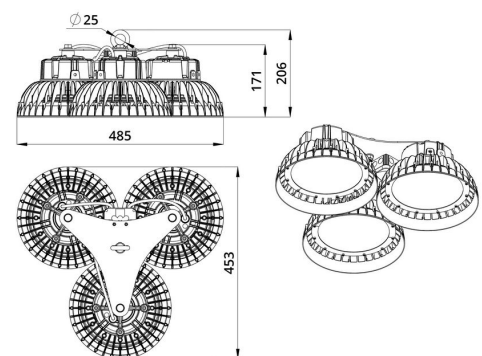

Технические данные

Светодиодный светильник ПромЛед Профи Нео
450 × 3 М 5000К 120°

1. Описание серии

Серия подвесных светодиодных светильников для освещения промышленных цехов и производственных площадок, складских помещений, спортивных объектов и прочих площадей с высокими потолками.

2. КСС и Габаритный чертеж

Кривая силы света

Габаритный чертеж

3. Основные технические данные и характеристики

Характеристики	Значение
Мощность, [Вт ±10%]:	450
Световой поток светильника, [лм ±5%]:	77 100
Номинальная коррелированная цветовая температура по ГОСТ 34819-2021, [К]:	5 000
Тип кривой силы света:	полуширокая
Угол излучения, [°]:	120
Индекс цветопередачи (CRI), не менее:	70
Род тока:	AC
Коэффициент пульсации (Кп), не более, [%]:	1
Напряжение питания, [В]:	~90-305
Частота напряжения электропитания, [Гц ±10%]:	50
Коэффициент мощности (Pф), не менее:	0,98
Класс защиты от поражения электрическим током (по ГОСТ IEC 60598-1-2017):	I
Рекомендуемая высота установки, [м]:	3-50
Степень защиты от пыли и влаги (по ГОСТ Р МЭК 60598-1-2017):	IP67
Климатическое исполнение (по ГОСТ 15150-69):	УХЛ1
Температура эксплуатации, [°С]:	от -60 до +50
Срок службы светильника, не менее, [лет]:	12
Срок службы светодиодов, не менее, [ч]:	100 000
Гарантийный срок на светильник, [мес.]:	60
Материал корпуса:	Сплав алюминия, литой под давлением
Материал рассеивателя:	
Цвет покраски:	RAL9005
Габаритные размеры, не более, [мм]:	485×453×205
Тип крепления:	подвесной
Масса, [кг]:	6,9