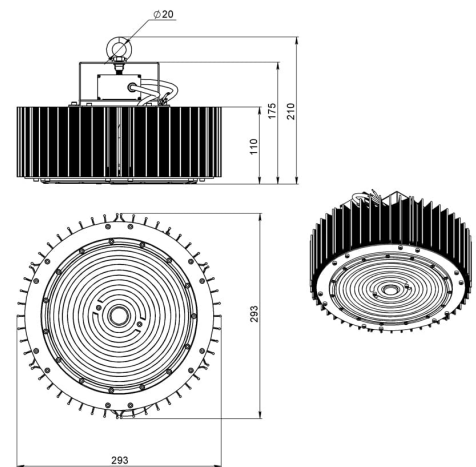

2. КСС и Габаритный чертеж

Кривая силы света

Габаритный чертеж

3. Основные технические данные и характеристики

Характеристики	Значение
Мощность, [Вт ±10%]:	200
Световой поток светильника, [лм ±5%]:	34 000
Номинальная коррелированная цветовая температура по ГОСТ 34819-2021, [К]:	5 000
Тип кривой силы света:	концентрированная
Угол излучения, [°]:	40
Индекс цветопередачи (CRI), не менее:	70
Род тока:	AC
Коэффициент пульсации (Кп), не более, [%]:	1
Напряжение питания, [В]:	~176-264
Частота напряжения электропитания, [Гц ±10%]:	50
Коэффициент мощности (Pф), не менее:	0,98
Класс защиты от поражения электрическим током (по ГОСТ IEC 60598-1-2017):	I
Рекомендуемая высота установки, [м]:	5-30
Степень защиты от пыли и влаги (по ГОСТ Р МЭК 60598-1-2017):	IP65
Климатическое исполнение (по ГОСТ 15150-69):	УХЛ2
Температура эксплуатации, [°С]:	от -60 до +50
Срок службы светильника, не менее, [лет]:	12
Срок службы светодиодов, не менее, [ч]:	100 000
Гарантийный срок на светильник, [мес.]:	60
Материал оптического элемента:	УФ-стабилизированный поликарбонат
Материал корпуса:	Экструдированный сплав алюминия
Цвет покраски:	-
Габаритные размеры, не более, [мм]:	Ø293×210
Тип крепления:	подвесной
Масса, [кг]:	5