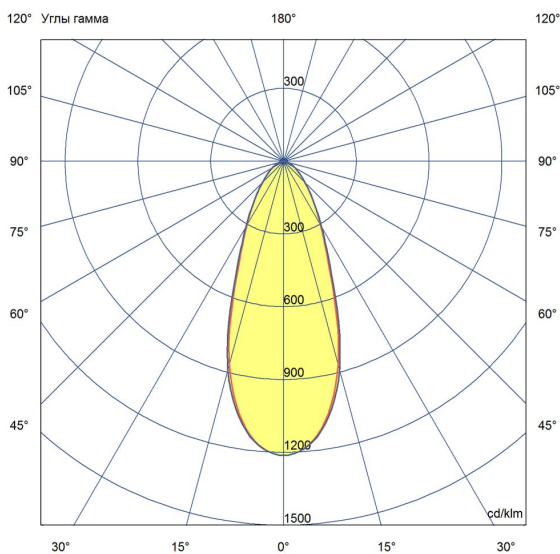

Технические данные

Светодиодный светильник ПромЛед Профи v3.0
Мультилинза 200 5000К 40°

1. Описание серии

Серия подвесных светодиодных светильников для освещения промышленных цехов и складов, торговых помещений, спортивных объектов, развлекательных центров и пр.

2. КСС и Габаритный чертеж

Кривая силы света

Габаритный чертеж

3. Основные технические данные и характеристики

Характеристики	Значение
Мощность, [Вт ±10%]:	200
Световой поток светильника, [лм ±5%]:	34 000
Номинальная коррелированная цветовая температура по ГОСТ 34819-2021, [К]:	5 000
Тип кривой силы света:	концентрированная
Угол излучения, [°]:	40
Индекс цветопередачи (CRI), не менее:	70
Род тока:	AC
Коэффициент пульсации (Кп), не более, [%]:	1
Напряжение питания, [В]:	~176-264
Частота напряжения электропитания, [Гц ±10%]:	50
Коэффициент мощности (Pф), не менее:	0,98
Класс защиты от поражения электрическим током (по ГОСТ IEC 60598-1-2017):	I
Рекомендуемая высота установки, [м]:	5-30
Степень защиты от пыли и влаги (по ГОСТ Р МЭК 60598-1-2017):	IP65
Климатическое исполнение (по ГОСТ 15150-69):	УХЛ2
Температура эксплуатации, [°С]:	от -60 до +50
Срок службы светильника, не менее, [лет]:	12
Срок службы светодиодов, не менее, [ч]:	100 000
Гарантийный срок на светильник, [мес.]:	60
Материал оптического элемента:	УФ-стабилизированный поликарбонат
Материал корпуса:	Экструдированный сплав алюминия
Цвет покраски:	-
Габаритные размеры, не более, [мм]:	Ø293×210
Тип крепления:	подвесной
Масса, [кг]:	5