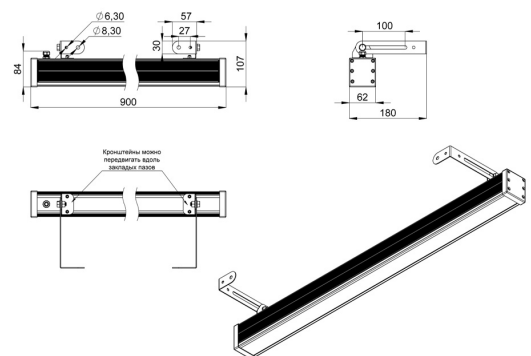

### Технические данные

Светодиодный светильник ПромЛед Барокко 36  
900мм Оптик 3000К 10×65°

### 2. КСС и Габаритный чертеж

Кривая силы света

Габаритный чертеж