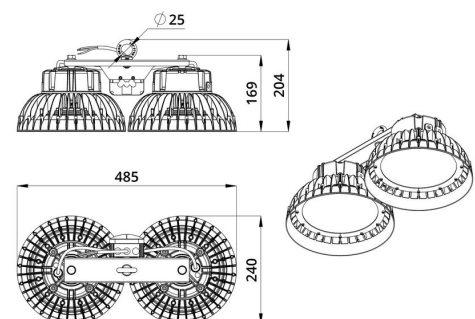

Технические данные

Светодиодный светильник ПромЛед Профи Нео
300 × 2 М 3000К 60°

1. Описание серии

Серия подвесных светодиодных светильников для освещения промышленных цехов и производственных площадок, складских помещений, спортивных объектов и прочих площадей с высокими потолками.

2. КСС и Габаритный чертеж

Кривая силы света

Габаритный чертеж

3. Основные технические данные и характеристики

Характеристики	Значение
Мощность, [Вт ±10%]:	300
Световой поток светильника, [лм ±5%]:	47 800
Номинальная коррелированная цветовая температура по ГОСТ 34819-2021, [К]:	3 000
Тип кривой силы света:	глубокая
Угол излучения, [°]:	60
Индекс цветопередачи (CRI), не менее:	70
Род тока:	AC
Коэффициент пульсации (Кп), не более, [%]:	1
Напряжение питания, [В]:	~90-305
Частота напряжения электропитания, [Гц ±10%]:	50
Коэффициент мощности (Pф), не менее:	0,98
Класс защиты от поражения электрическим током (по ГОСТ IEC 60598-1-2017):	I
Рекомендуемая высота установки, [м]:	3-50
Степень защиты от пыли и влаги (по ГОСТ Р МЭК 60598-1-2017):	IP67
Климатическое исполнение (по ГОСТ 15150-69):	УХЛ1
Температура эксплуатации, [°С]:	от -60 до +50
Срок службы светильника, не менее, [лет]:	12
Срок службы светодиодов, не менее, [ч]:	100 000
Гарантийный срок на светильник, [мес.]:	60
Материал корпуса:	Сплав алюминия, литой под давлением
Материал рассеивателя:	
Цвет покраски:	RAL9005
Габаритные размеры, не более, [мм]:	485×240×204
Тип крепления:	подвесной
Масса, [кг]:	4,4