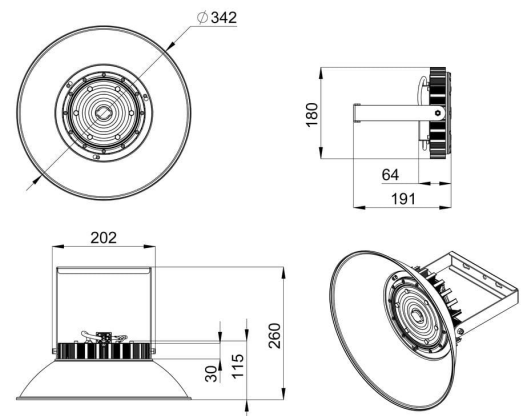

## 2. КСС и Габаритный чертеж

Кривая силы света

Габаритный чертеж

### 3. Основные технические данные и характеристики

Характеристики	Значение
Мощность, [Вт ±10%]:	30
Световой поток светильника, [лм ±5%]:	4 500
Номинальная коррелированная цветовая температура по ГОСТ 34819-2021, [К]:	5 000
Тип кривой силы света:	полуширокая
Угол излучения, [°]:	120
Индекс цветопередачи (CRI), не менее:	70
Род тока:	AC
Коэффициент пульсации (Кп), не более, [%]:	1
Напряжение питания, [В]:	~176-264
Частота напряжения электропитания, [Гц ±10%]:	50
Коэффициент мощности (P <sub>f</sub> ), не менее:	0,98
Класс защиты от поражения электрическим током (по ГОСТ IEC 60598-1-2017):	I
Рекомендуемая высота установки, [м]:	5-30
Степень защиты от пыли и влаги (по ГОСТ Р МЭК 60598-1-2017):	IP65
Климатическое исполнение (по ГОСТ 15150-69):	УХЛ2
Температура эксплуатации, [°C]:	от -50 до +50
Срок службы светильника, не менее, [лет]:	12
Срок службы светодиодов, не менее, [ч]:	100 000
Гарантийный срок на светильник, [мес.]:	36
Материал оптического элемента:	УФ-стабилизированный поликарбонат
Материал корпуса:	Экструдированный сплав алюминия
Цвет покраски:	-
Габаритные размеры, не более, [мм]:	202×180×191
Тип крепления:	поворотный кронштейн
Масса, [кг]:	1